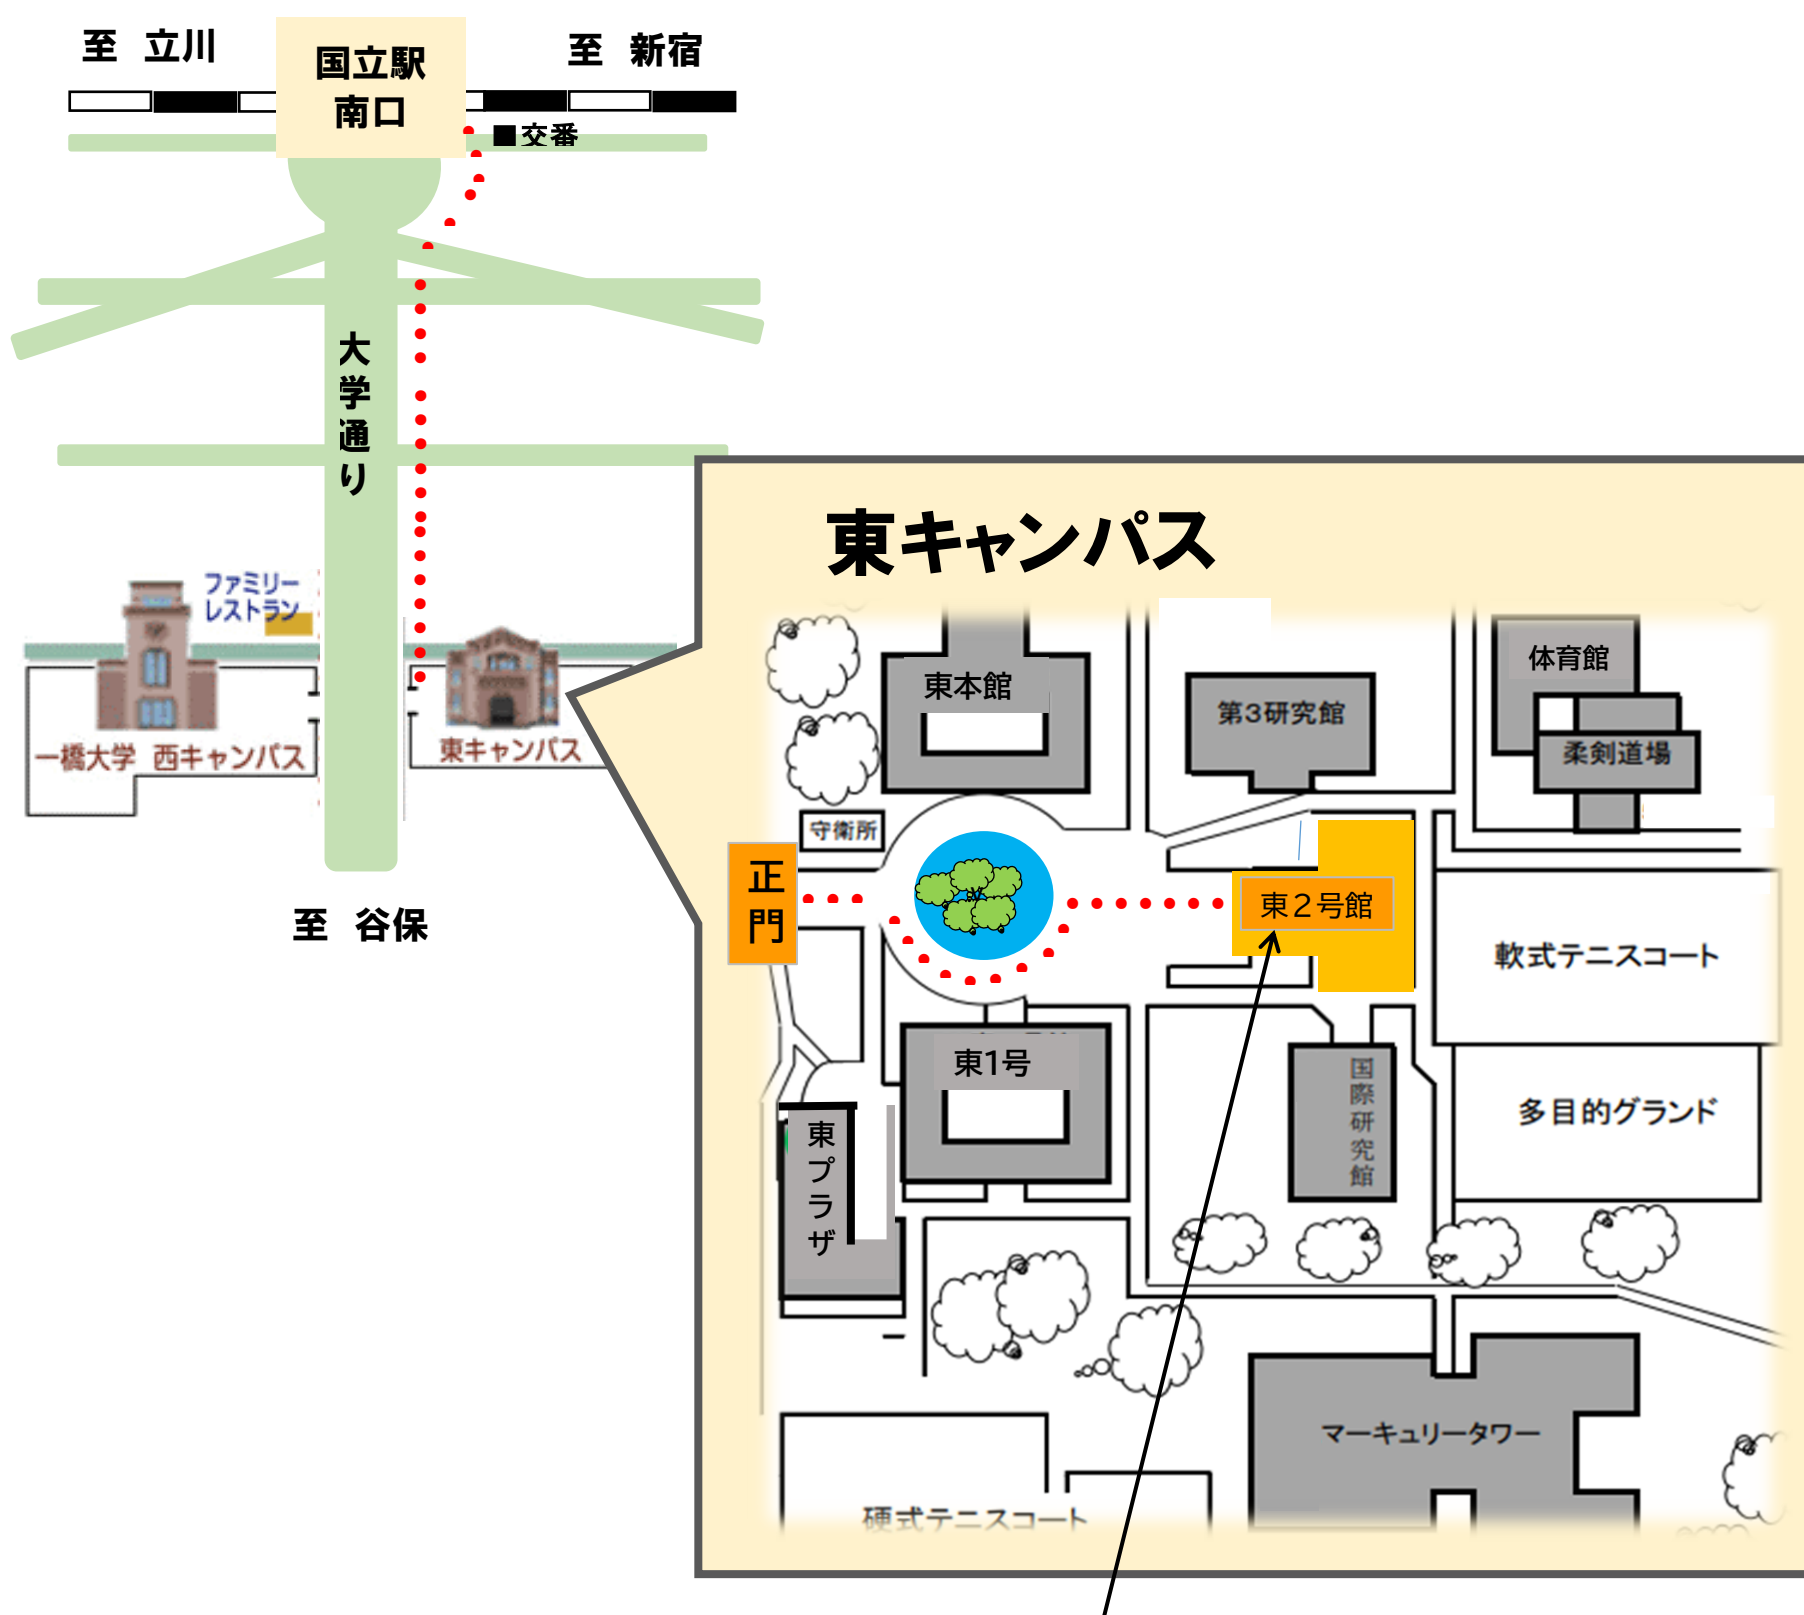

2024年度一橋大学大学院入学試験 試験場案内図

【ソーシャル・データサイエンス研究科】
修士課程 試験会場

2023年9月10日(日)
東2号館

試験場は東キャンパスの東2号館です。